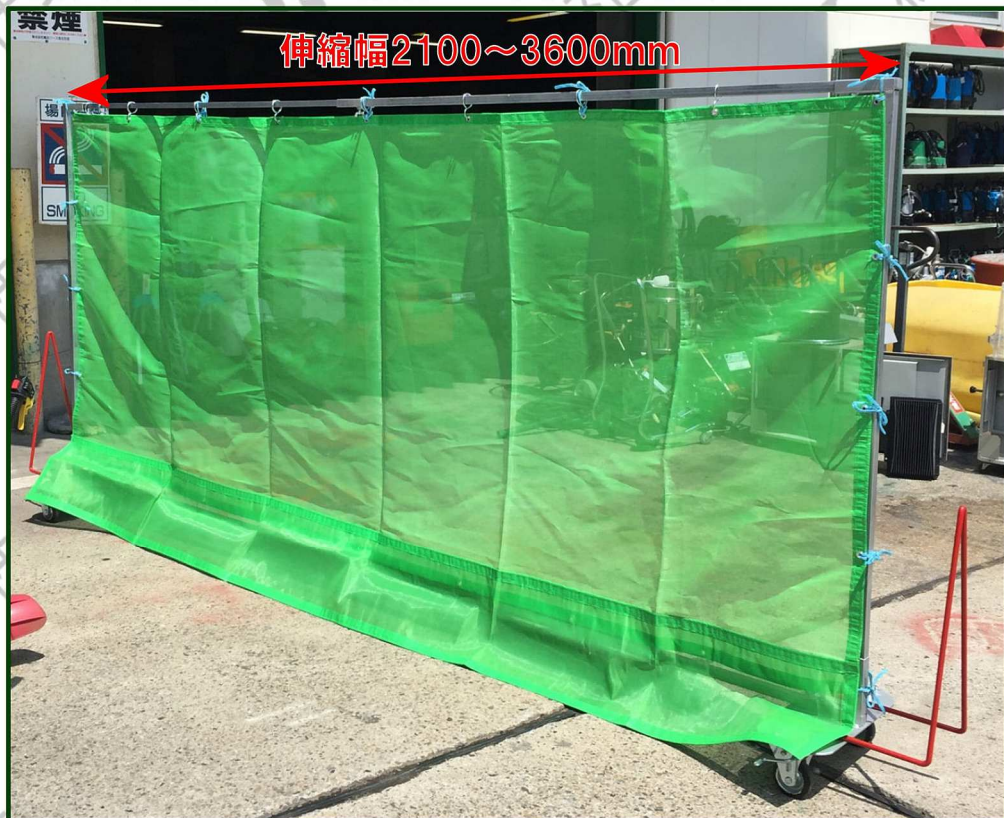

移動可能な**防護ネット**です。幅の伸縮が可能で、設置も超カンタン!

移動式防護ネットガードくん

レンタル
販売

- 工事用の**移動式の防護ネット**です。組立も超カンタンです。
- 2.1mから3.6mまで伸縮可能。
- 両サイドにスタンドが付いて、カラーコーンが立てられます。

●使用例(刈払機の飛び石防止に)

●スタンド

●カラーコーン設置例
カラーコーンを重りとして設置できます。

- 付属部材
- ・キャスターベース 2台
 - ・柱 2本
 - ・スライドバー(細) 2本
 - ・スライドバー(太) 2本
 - ・メッシュシート 1枚
 - ・スタンド 2個

柱

柱

スライドバー

キャスターベース

●付属部材

【仕様】

寸法: W2100~3600/H1700/D450mm

重量: 18kg