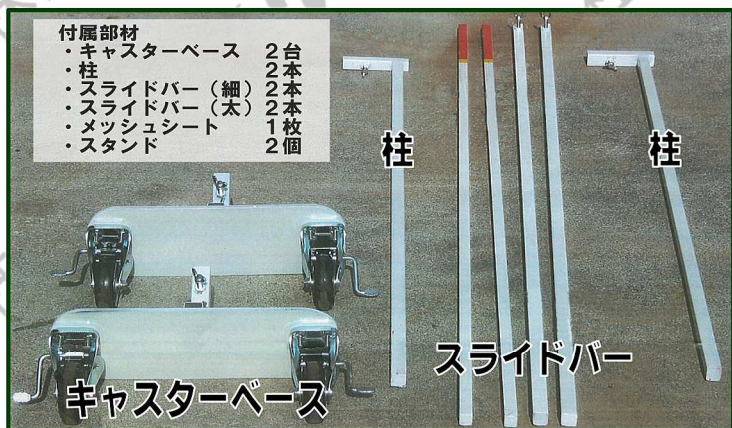

移動可能な**防護ネット**です。幅の伸縮が可能で、設置も超カンタン!

移動式防護ネットガードくん

レンタル
販売

- 工事用の**移動式の防護ネット**です。組立も超カンタンです。
- 2.1mから3.6mまで伸縮可能。
- 両サイドにスタンドが付いて、カラーコーンが立てられます。

●使用例(刈払機の飛び石防止に)

●スタンド

●カラーコーン設置例
カラーコーンを重りとして設置できます。

- 付属部材
- ・キャスターベース 2台
 - ・柱 2本
 - ・スライドバー(細) 2本
 - ・スライドバー(太) 2本
 - ・メッシュシート 1枚
 - ・スタンド 2個

柱

柱

スライドバー

キャスターベース

●付属部材

【仕様】

寸法: W2100~3600/H1700/D450mm

重量: 18kg