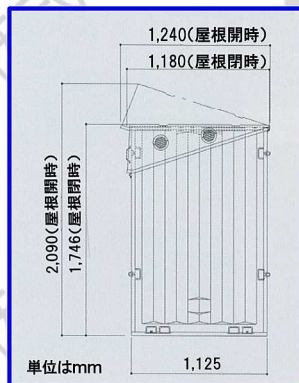

法例遵守の**車載用トイレ**です。電光表示盤や他の資材との相積も可能です。

車載トイレのせるくん

レンタル
販売

- 道路交通法を遵守した小型仮設トイレです。
- 軽量なので、電光表示盤や他の資材と**相積み**が可能です。
- 軽トラック用の**ステップ**が標準装備。昇降が便利です。

屋根は可動式です
※走行時は畳んだ後、必ずロックをかけてください。

■ トイレ内部

- 仕様
外形寸法：(屋根開時)：W850/D1240/H2090mm
(屋根閉時)：W850/D1180/H1746mm
便槽：80L
付属品：専用ステップ、固定ベルト
その他：ステップは軽トラック専用です。

■ 寸法図

■ 給水用ポリタンク20L

■ 電光表示盤を相積した場合

建設機械総合レンタル・リース・販売・修理

株式会社 鳴浜リース

【本社】170-0013
東京都豊島区東池袋4-39-1ナルハマビル
TEL: 03(3987)5311(代表)
FAX: 03(3988)1867

【埼玉支店】351-0025
埼玉県朝霞市三原5-1-20
TEL: 048(466)2111(代表)
FAX: 048(464)3073