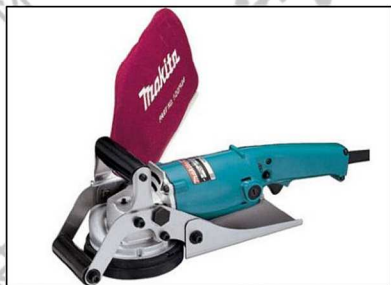

リチウムイオンバッテリーのクリーナです。コードレスだから**作業性が格段にアップ**。 コードレス背負式クリーナーHEPA

レンタル
販売

- リチウムイオンバッテリー36V仕様(18V2個)なので圧倒的なパワーです。
- 標準モードでの**連続運転1.5時間**。作業性が圧倒的に良好です。
- 18Vバッテリー2個・2口急速充電器セットです。

HEPA
filter

■バッテリー含めて約4kgだから超軽量です。

■仕様

- 寸法：H373/W230/D152mm
- ホース：径28mm
- 重量：4.3kg(バッテリー含む)
- 運転：連続90分(標準運転時)
- 騒音値：68dB
- 付属品：18Vバッテリー2個、2口急速充電器、専用ケース、パイプ、ノズル
- その他：・HEPAフィルター付です。
・水は吸引不能です。

■集塵ディスクグラインダーや集塵カップダイヤグラインダーの排気ダクトに直接接続する事が可能です。(ジョイントをご用意しております。)