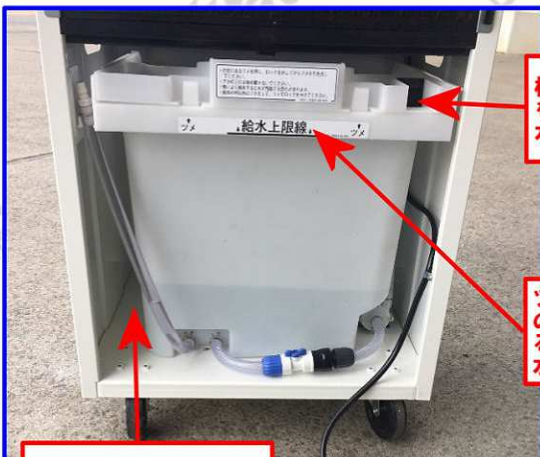

水の力で自然な冷風を送ります。熱中症対策と節電に効果的です。

冷風機 ECO

屋内用

レンタル
販売

- ダントツの風速と到達距離。広いフロアに涼しさを届けます。
- 抜群の涼しさと排熱ゼロ。スポットエアコンと比べ消費電力は1/7です。
- 業務用の気化式冷風機です。タンクの取り出しができるので給水も楽です。

1. タンク内の水が無くなると、冷風ランプが点滅します。
2. 冷風運転中に運転スイッチを1回押すと自動停止ランプが点灯してポンプが停止し、約30分後にファンが停止します。

※自動停止で終了しないと、エレメントが乾燥しない為、雑菌の繁殖により臭いが発生することがあります。

■ 操作パネル

■ 仕様

電 源：単相100V
消費電力：175w
水蒸発量：1時間当たり5L
貯水量：50L
寸 法：W 550mm
 L 563mm
 H 1367mm
質 量：51kg

栓を外し、給水ホースをココに差し込んで給水します。

ツメを外すと上部の蓋のみを手前に引き出せるので、バケツでも給水できます。