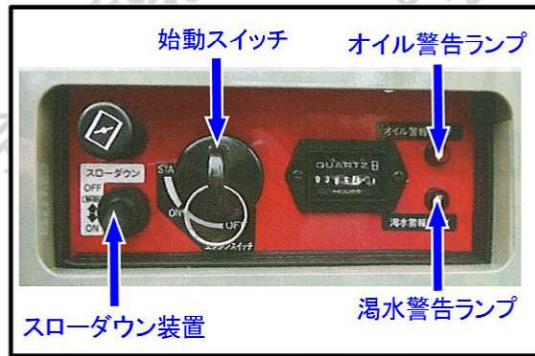

■操作パネル

【仕様】

- 寸法：L 672/H 640/W 577mm
- 重量：92.0kg
- 最大圧力：20Mpa (204kgf/cm<sup>2</sup>)
- 最大水量：16L/m
- 出力：5.5kw/1800min-1
- 始動方式：セル・リコイル併用
- 使用燃料：レギュラーガソリン
- 燃料容量：10.0L
- ホース詳細：
  - ・吐出：1/2ワンタッチ、高圧ホース長20m
  - ・吸水：ストレーナー付、ホース長3m
  - ・余水：ホース長3m

■リコイル  
左側面のドアを開けると、リコイルスターターがあります。また側にアンローダーバルブがあり、圧力を調整できます。

■圧力ゲージ  
操作パネルの真下にあり、撮影しやすい位置です。

安全にご使用頂く為に、下記の事項を必ずお守りください。

- 当機の使用には、水タンクが別途必要になります。
- ガンは必ず両手持って使用して下さい。また足元が悪い場所では絶対使用しないで下さい。
- 人に向けて放水は絶対に行わないで下さい。
- 当機に表示の危険・警告・注意などの項目に従って正しく安全に使用して下さい。