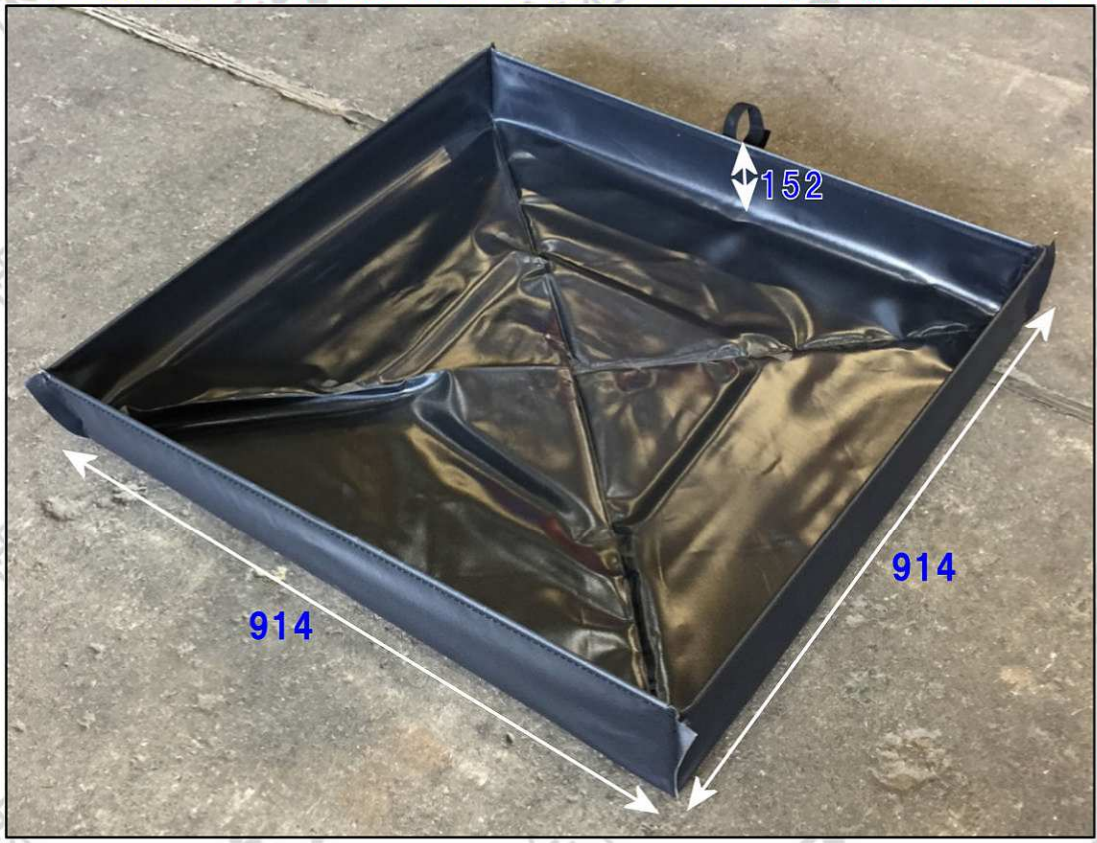

突然の油漏れ・漏水に役立ちます。小型機械の養生やオイルガードにも使えます。

# 折りたたみオイルパン

レンタル

- 作業中の油漏れや水漏れなどの緊急時に役に立ちます。
- 折りたたみ式なので場所を取りません。また重量**1.8kg**で超軽量。
- 小型機器用の**オイルフェンス**としても使用できるので、**浄水場やプラント**等でも最適です。

■仕様  
 寸法：W914/L914/H152mm  
 重量：1.8kg

小型発電機や  
 高圧洗浄機などの  
 オイルフェンスとして