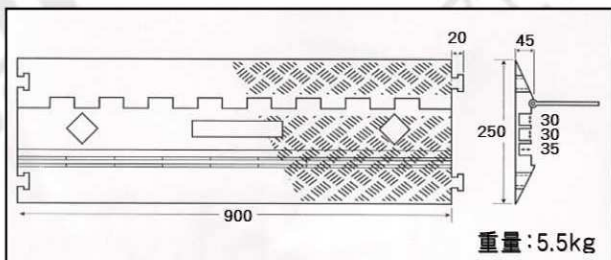

ホースやケーブルの養生用プロテクター。耐荷重 25t です。 どこでもケーブル

レンタル
販売

- エアホース、排水ホース、CTコード等、安全に養生可能です。
- 耐荷重は25t。大型車両の通行にも対応可能です。
- 改修工事など、居住者や景観に気遣いが必要な現場に最適です。

国土交通省
新技術情報提供システム

NETIS
KT-150011-A

■極太収納どこでもケーブル
50mmホースやケーブルを収納できます。

■ミディアム収納どこでもケーブル
25mmホースやケーブルを収納できます。

■極太収納どこでもケーブル 仕様

■ミディアム収納どこでもケーブル 仕様

メス・オスを重ねるだけの簡単接続システム

連結可能。
安心と美観をご提供します。
イベントなどに最適です。

建設機械総合レンタル・リース・販売・修理

株式会社 **鳴浜リース**

【本社】 170-0013
東京都豊島区東池袋4-39-1ナルハマビル
TEL 03(3987)5311 (代表)
FAX 03(3988)1867