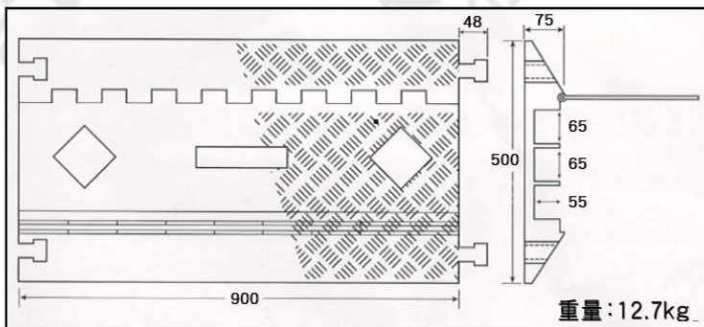

ホースやケーブルの養生用プロテクター。耐荷重 25t です。 どこでもケーブル

レンタル
販売

- エアホース、排水ホース、CTコード等、安全に養生可能です。
- 耐荷重は25t。大型車両の通行にも対応可能です。
- 改修工事など、居住者や景観に気遣いが必要な現場に最適です。

国土交通省
新技術情報提供システム

NETIS
KT-150011-A

■極太収納どこでもケーブル
50mmホースやケーブルを収納できます。

■ミディアム収納どこでもケーブル
25mmホースやケーブルを収納できます。

■極太収納どこでもケーブル 仕様

■ミディアム収納どこでもケーブル 仕様

メス・オスを重ねるだけの簡単接続システム

連結可能。
安心と美観をご提供します。
イベントなどに最適です。

建設機械総合レンタル・リース・販売・修理

株式会社 **鳴浜リース**

【本社】 170-0013
東京都豊島区東池袋4-39-1ナルハマビル
TEL 03(3987)5311 (代表)
FAX 03(3988)1867