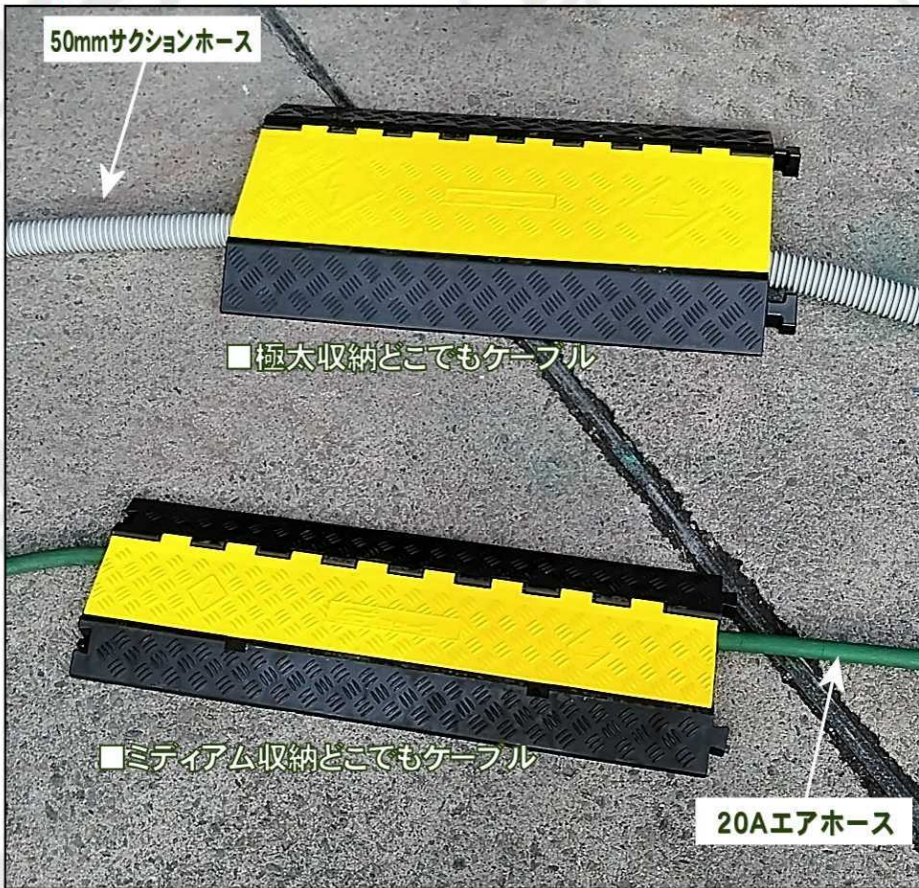

ホースやケーブルの養生用プロテクター。耐荷重 25t です。 どこでもケーブル

レンタル
販売

- エアホース、排水ホース、CTコード等、安全に養生可能です。
- 耐荷重は25t。大型車両の通行にも対応可能です。
- 改修工事など、居住者や景観に気遣いが必要な現場に最適です。

国土交通省
新技術情報提供システム

NETIS
KT-150011-A

■極太収納どこでもケーブル
50mmホースやケーブルを収納できます。

■ミディアム収納どこでもケーブル
25mmホースやケーブルを収納できます。

■極太収納どこでもケーブル 仕様

■ミディアム収納どこでもケーブル 仕様

メス・オスを重ねるだけの簡単接続システム

連結可能。
安心と美観をご提供します。
イベントなどに最適です。

建設機械総合レンタル・リース・販売・修理

株式会社 **鳴浜リース**

【本社】 170-0013
東京都豊島区東池袋4-39-1ナルハマビル
TEL 03(3987)5311 (代表)
FAX 03(3988)1867