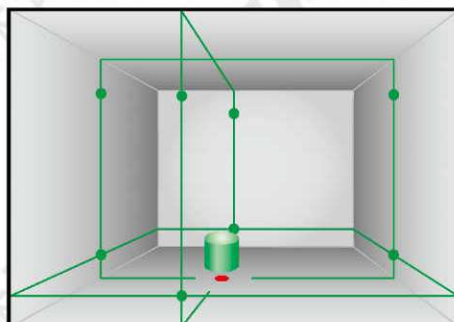

フルラインのレーザー墨出器です。受光器は標準で付属しています。

# グリーンレーザー墨出器(フルライン)

レンタル  
販売

- ラインが見やすい高輝度グリーンレーザーです。ギラツキも無く見やすい。
- フルライン・ドット8カ所照射。ラインがぶれない整準方式です。
- リチウムイオン電池、単三電池、100Vの3電源方式です。

■操作パネル。ボタンが少なく操作が簡単です。

■受光器は標準で付属しております。三脚はオプションです。

■フルライン(縦4方向・水平360°・両縦・矩・鉛直クロスライン・8ドットポイント・地墨点)

- 【仕様】
- 寸法: H202×径120mm
  - 波長: 510nmグリーンライン
  - 精度: 10mで±1mm
  - ライン: 10mで約3.5mm以下
  - 回転: 360°
  - 電源: リチウムイオンバッテリー  
単三アルカリ電池(4本)  
ACアダプター
  - 連続: 全灯で約3時間
  - 質量: 1.3kg

- 標準付属品
- 収納ケース
  - リチウムバッテリー2個
  - 単三電池用ボックス
  - 充電器
  - L型アクリル板
  - レーザー眼鏡
  - 受光器
  - 受光器用ドットアダプター
  - 傾斜照射用アダプター