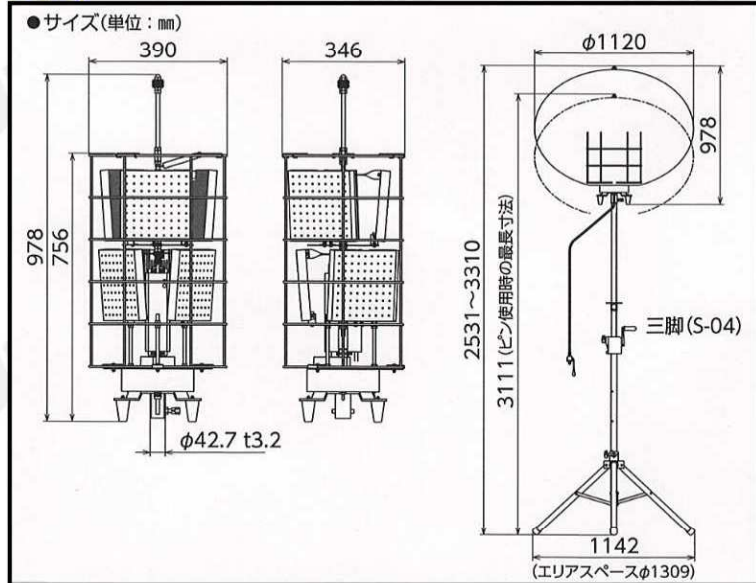

スタンダードなLEDバルーンライト。屋内外使用可能です。

3脚LEDバルーンライト

レンタル
販売

- LEDだから、消費電力400Wで41,800ルーメン。照度十分です。
- 2段階調光(480・240W)で省エネ点灯可能です。
- 小型発電機で点灯可能だから、取り回しがラクチンです。

■寸法図

■三脚は昇降ウインチが付いています。

- 仕様
- 寸法: 上記参照
 - 重量: 23.5kg (灯具17kg・三脚6.5kg)
 - 消費電力: HIGH 481w、LOW 246w
 - 使用環境: ▲20度~45度
 - コード長: 5m
 - 定格光束: 最大41800Lm
 - その他: カバー付属