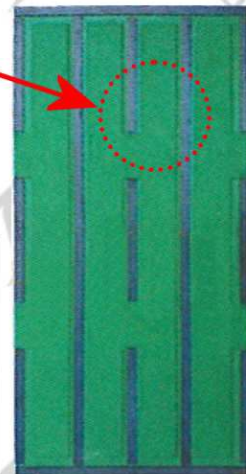

歩行者向けの保守資材です。安全な現場の運営にぜひお役立てください。

ちょっと段差スロープ/コロバンマット 歩行者マットホルダー

レンタル
販売

●ちょっと段差スロープ

- ちょっとした段差を解消したいとき、歩行者や自転車で通行する人への配慮に最適。
- 敷鉄板・ロードマット等に使用できます。(厚19~25mm)

■側面です。耳部を重ねて固定します。

【仕様】
寸法：幅155×長1500mm
重量：約2.0kg
厚さ：19~25mmに対応
※長期で使用される場合には、買取りにも対応しています。

●コロバンマット

- 降雨時の敷鉄板上でのすべり解消に。
- 裏面がマグネット付なので設置は簡単。
- 強い磁力で、力を加えても動きにくい。

【仕様】
寸法：幅500/長1000/厚4mm
重量：約3.0kg
材質：ゴム樹脂・裏面マグネット
その他：車両の滑り止めにも使用できますが、通行量が多い場所は破れる可能性があります。

■裏面はマグネット

■敷鉄板等にしっかりと固定できます。

●歩行者マットホルダー

- 歩行者マットへのテープ貼付けが不要になるので、マットの損傷を防止できます。
- 風によるめくれ上がりも防止できます。

【仕様】
寸法：幅700/長150
重量：約2.0kg
材質：ゴム樹脂

■歩行者マット (0.6×3.6m) の端をホルダーに差し込みます。