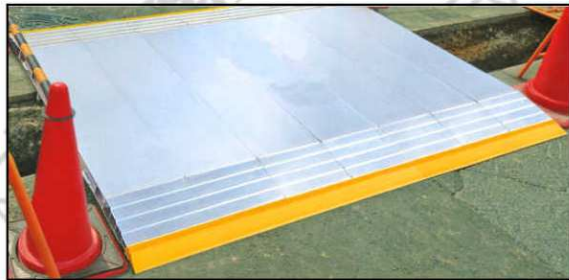

歩行者向けの保守資材です。安全な現場の運営にぜひお役立てください。

ちょっと段差スロープ/コロバンマット 歩行者マットホルダー

レンタル
販売

●ちょっと段差スロープ

- ちょっとした段差を解消したいとき、歩行者や自転車で通行する人への配慮に最適。
- 敷鉄板・ロードマット等に使用できます。(厚19~25mm)

■側面です。耳部を重ねて固定します。

【仕様】
寸法：幅155×長1500mm
重量：約2.0kg
厚さ：19~25mmに対応
※長期で使用される場合には、買取りにも対応しています。

●コロバンマット

- 降雨時の敷鉄板上でのすべり解消に。
- 裏面がマグネット付なので設置は簡単。
- 強い磁力で、力を加えても動きにくい。

【仕様】
寸法：幅500/長1000/厚4mm
重量：約3.0kg
材質：ゴム樹脂・裏面マグネット
その他：車両の滑り止めにも使用できますが、通行量が多い場所は破れる可能性があります。

■裏面はマグネット

■敷鉄板等にしっかりと固定できます。

●歩行者マットホルダー

- 歩行者マットへのテープ貼付けが不要になるので、マットの損傷を防止できます。
- 風によるめくれ上がりも防止できます。

【仕様】
寸法：幅700/長150
重量：約2.0kg
材質：ゴム樹脂

■歩行者マット (0.6×3.6m) の端をホルダーに差し込みます。