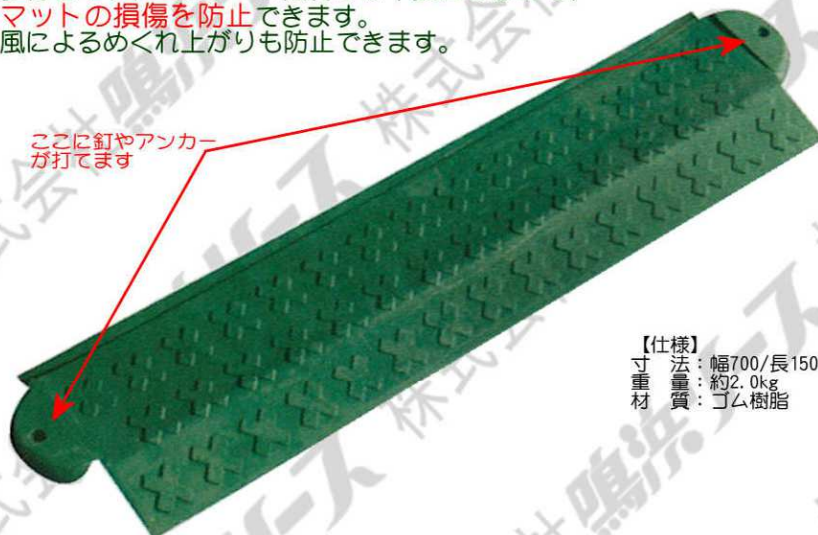

歩行者向けの保守資材です。安全な現場の運営にぜひお役立てください。

ちょっと段差スロープ/コロバンマット 歩行者マットホルダー

レンタル
販売

●ちょっと段差スロープ

- ちょっとした段差を解消したいとき、歩行者や自転車で通行する人への配慮に最適。
- 敷鉄板・ロードマット等に使用できます。(厚19~25mm)

■側面です。耳部を重ねて固定します。

【仕様】
寸法：幅155×長1500mm
重量：約2.0kg
厚さ：19~25mmに対応
※長期で使用される場合には、買取りにも対応しています。

●コロバンマット

- 降雨時の敷鉄板上でのすべり解消に。
- 裏面がマグネット付なので設置は簡単。
- 強い磁力で、力を加えても動きにくい。

【仕様】
寸法：幅500/長1000/厚4mm
重量：約3.0kg
材質：ゴム樹脂・裏面マグネット
その他：車両の滑り止めにも使用できますが、通行量が多い場所は破れる可能性があります。

■裏面はマグネット

■敷鉄板等にしっかりと固定できます。

●歩行者マットホルダー

- 歩行者マットへのテープ貼付けが不要になるので、マットの損傷を防止できます。
- 風によるめくれ上がりも防止できます。

【仕様】
寸法：幅700/長150
重量：約2.0kg
材質：ゴム樹脂

■歩行者マット (0.6×3.6m) の端をホルダーに差し込みます。