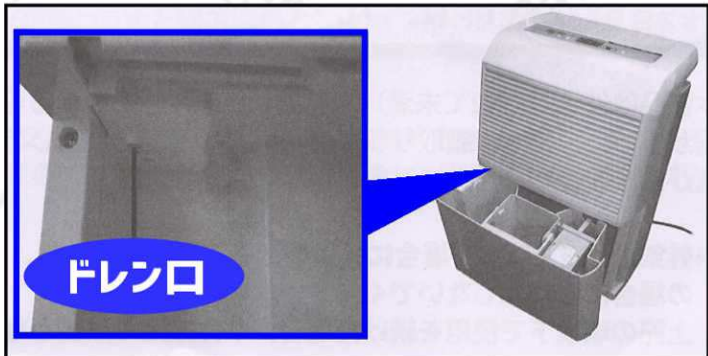

コンプレッサー式だから除湿効果が高く、湿気を防ぎます

除湿乾そう機PRO

レンタル

- コンプレッサー式だから抜群の除湿能力25L/日です。
- 6Lの大型タンクを搭載。満水時には自動で停止します。
- 便利な切タイマー機能付きだから電省エネにも役に立ちます。

■操作パネル。吹き出し口も上部にあります。

■ドレンタンクは6.5Lで自動停止します。なお1ヶ月に1度清掃してください。

【仕様】
寸法 : W390×L280×H600mm
重量 : 16kg
除湿能力 : 25L/日
除湿範囲 : 木造33㎡ (約20畳)
 プレハブ51㎡ (約31畳)
 鉄筋67㎡ (約40畳)
使用環境 : 5~32度
コード長 : 1.8m