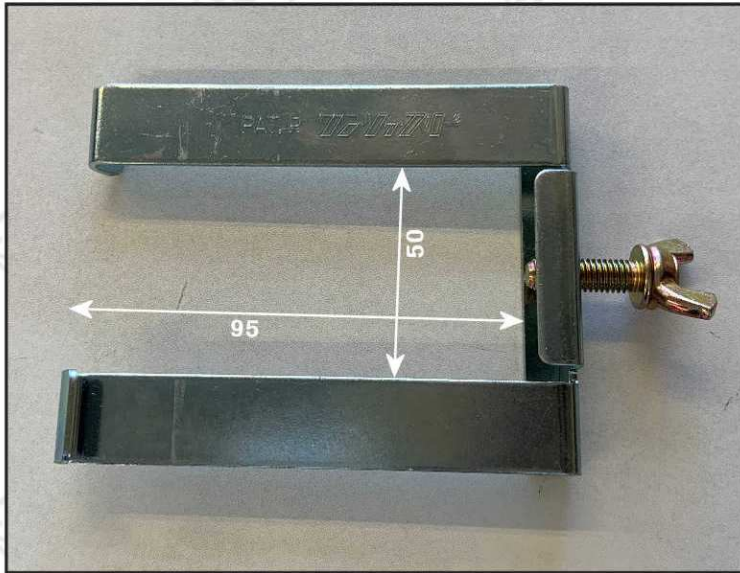

プラスチックフェンスと単管パイプのジョイント金具です。 プラフェンクリップ プラフェンキャッチ

レンタル

- プラスチックフェンスと単管パイプとの連結が簡単にできます。
- 蝶ネジがついているので、工具不要です。

●プラフェンクリップ

■フェンスを単管パイプで固定する際、カンタンに施工することができます

【仕様】
 寸法：上記参照
 重量：137g

■取付高さが自在なので施工しやすい。

■単管バリケードに固定して使用することもできます。