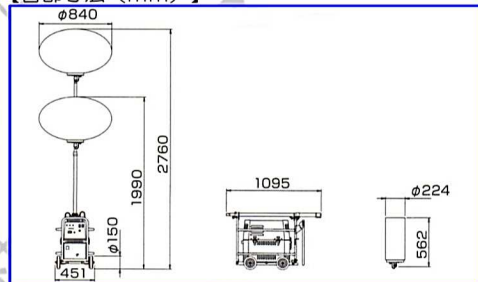

無騒音・無排気・無振動。夜間や坑内工事の照明に最適な機械です。

バッテリー式LEDバルーンライト

レンタル
販売

- ●環境にやさしいバッテリー発電機を搭載。
- ●高輝度LEDランプを採用しており、とにかく明るい。
- ●約8時間の連続点灯が可能。
- ●照度最小であれば16時間の点灯が可能。
- ●ライトバンにも積載可能！収納はコンパクトです。

【各部寸法 (mm)】