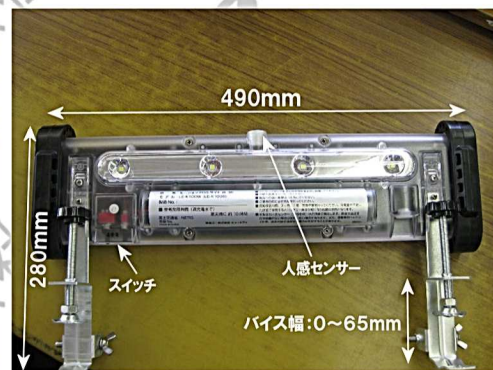

人感センサー付き、電源不要の仮設蛍光灯がレンタル開始です。

ソーラー式街路灯ECO

レンタル
販売

- 単管パイプ、ガードフェンス、バンナー鋼板、アドフラット等に取り付可能。
- ソーラー式で電源不要です。無日照でも連続40時間点灯可能！
- 人感センサー付で、防犯にも最適です。

夜間自動点灯
昼間自動消灯

【仕様】

- 製品名：(株)キャットアイ モーションECO LE-K100W
- 寸法：W490/H70/D280mm (バースを含めた実測値)
- バース：幅0~65mm
- 重量：3kg
- 切替：(1) 点灯・点滅切替可
(2) センサーON/OFF切替
(3) エコモードON/OFF切替
- センサー動作範囲：
(1) 距離3m以内
(2) 垂直方向80度以内
(3) 水平方向90度以内