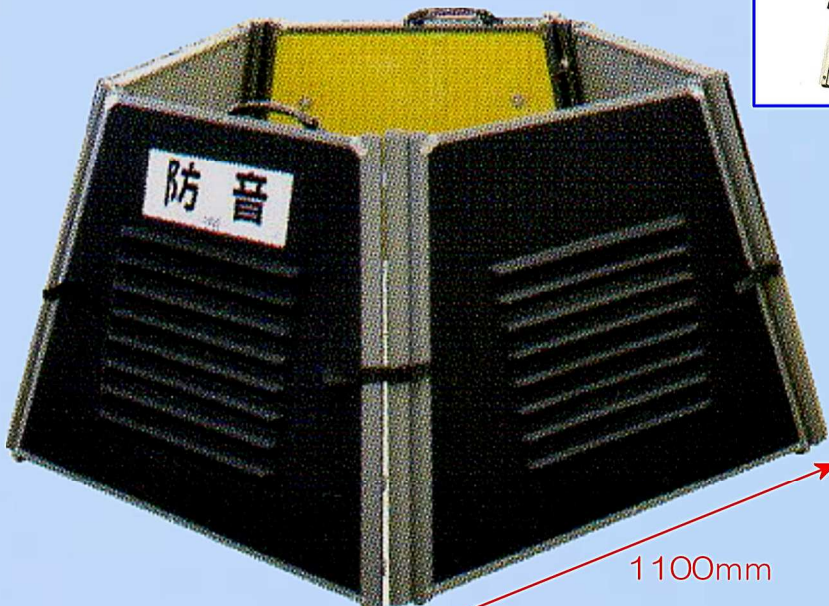

# かんたんパネル防音様

レンタル  
販売

- 重量は超軽量 **14kg**。片手で持てて移動がラクラク。
- 騒音原にかぶせるだけで、騒音を最大**50%カット**。
- 組立は超カンタン！約**30秒**で設置完了。

国土交通省 New Technology Information System  
新技術情報提供システム

**NETIS**  
KT-120128-A

※騒音は、防音様内部で様々な方向に反射しながら、最終的には吸音パネルに吸収され減衰します。

【仕様】

- 型式：三乗工業  
MES-B8070  
MES-B8071
- 重量：14kg
- 寸法：幅1500mm  
長1500mm  
高800mm  
※五角形で使用時。
- スペース：2.1m<sup>3</sup>
- 特徴：四角形・五角形で使用可能です。

建設機械総合レンタル・リース・販売・修理