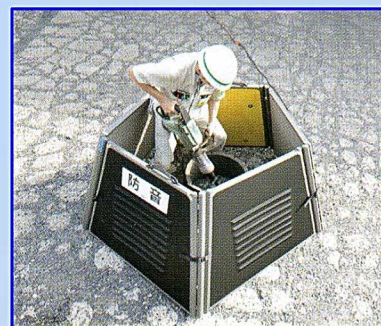

騒音問題を手軽に解決！ハツリ作業・小型発電機の防音対策に最適です。

# かんたんパネル防音様

レンタル  
販売

- 重量は超軽量 **14kg**。片手で持てて移動がラクラク。
- 騒音原にかぶせるだけで、騒音を最大**50%カット**。
- 組立は超カンタン！約**30秒**で設置完了。

国土交通省 New Technology Information System  
新技術情報提供システム

**NETIS**  
KT-120128-A

※騒音は、防音様内部で様々な方向に反射しながら、最終的には吸音パネルに吸収され減衰します。

【仕様】

- 型式：三乗工業  
MES-B8070  
MES-B8071
- 重量：14kg
- 寸法：幅1500mm  
長1500mm  
高800mm  
※五角形で使用時。
- スペース：2.1m<sup>3</sup>
- 特徴：四角形・五角形で使用可能です。

建設機械総合レンタル・リース・販売・修理