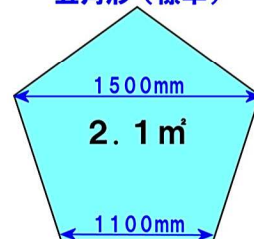

【仕様】

- 型式：三乗工業  
MES-B8070  
MES-B8071
- 重量：14kg
- 寸法：幅1500mm  
長1500mm  
高800mm  
※五角形で使用時。
- スペース：2.1m<sup>3</sup>
- 特徴：四角形・五角形で使用可能です。

建設機械総合レンタル・リース・販売・修理

利用スペースサイズ

五角形 (標準)

※1面が単独パネルになっているので四角形・五角形で使用可能です。

四角形