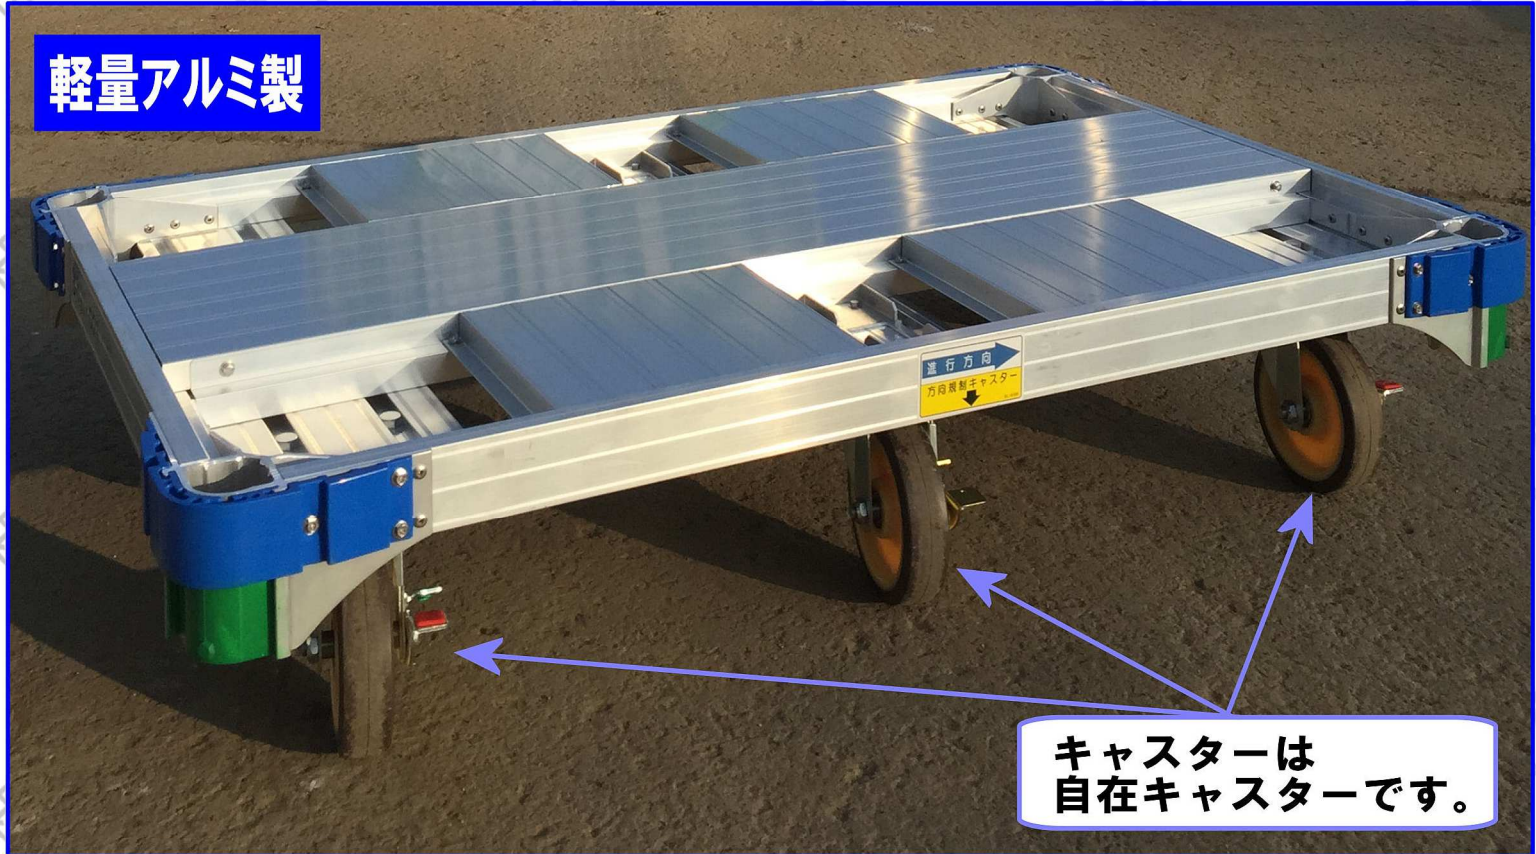

アルミ合金性で**超軽量**。キャスターが6輪の為、**段差やクボみも乗り越えやすい**。

アルミ6輪平床台車 (積載1t迄)

レンタル
販売

- 車体重量は従来の1トンクラス平床台車の半分以下です。
- キャスターが6輪ついて、段差やクボみを乗越えやすいです。
- 4隅に48.6mmの単管パイプが立てられます。

軽量アルミ製

キャスターは
自在キャスターです。

- 4隅に単管が立てられます。
- 左記のように、2本建てると手すりになり、便利です。

6輪なので、
クボみの乗越えが
ラクなんです!

- 【仕様】
外形寸法 : W775/L1230/H250mm
床寸法 : W745/L1200mm
重量 : 28kg
積載荷重 : 1t (均等荷重)
キャスタ : 150mmナイロンホイール
ウレタン車
その他 : 段積み可能 (5段迄)

建設機械総合レンタル・リース・販売・修理

株式会社 **鳴浜リース**

【本社】170-0013
東京都豊島区東池袋4-39-1ナルハマビル
TEL: 03(3987)5311(代表)
FAX: 03(3988)1867