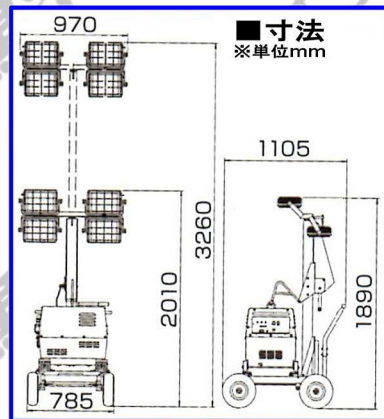

# 4灯式バッテリーライトLED

レンタル  
販売

- 照度最大でも連続7時間点灯可能です。
- 騒音・振動無し、排ガスゼロ、かつ圧倒的な明るさです。
- 夜間工事に最適、また燃料不要でエコロジーです。

国土交通省  
新技術情報提供システム  
**NETIS**  
LED投光器 登録番号：CG100025

- 【仕様】  
寸法：L1105/W970/H1890  
質量：245kg  
全光束：33,600lm  
充電器：SEB25バッテリー6個  
入力：単相100V  
昇降機：手動式エアダンパー付マスト  
充電時間：約4時間  
連続点灯：最大14時間（照度最小時）