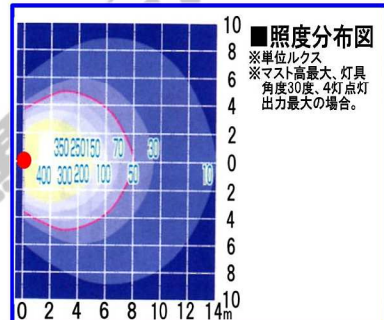

無騒音・無排気のバッテリー4灯投光器です。圧倒的な明るさ33,600ルーメン。

# 4灯式バッテリーライトLED

レンタル  
販売

- 照度最大でも連続7時間点灯可能です。
- 騒音・振動無し、排ガスゼロ、かつ圧倒的な明るさです。
- 夜間工事に最適、また燃料不要でエコロジーです。

国土交通省  
新技術情報提供システム  
**NETIS**  
LED投光器 登録番号：CG100025

- 【仕様】  
寸法：L1105/W970/H1890  
質量：245kg  
全光束：33,600lm  
充電器：SEB25バッテリー6個  
入力：単相100V  
昇降機：手動式エアダンパー付マスト  
充電時間：約4時間  
連続点灯：最大14時間（照度最小時）